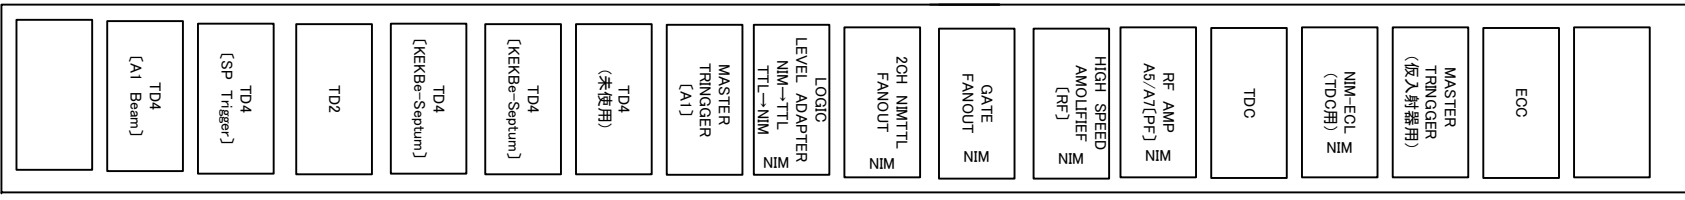

入射器メインリガーステーション筐体 H19.9.28

光ファイバー接続箱 (RF)

CLK/TRING TRANSMITTER 571MHz + BEAM/Kly Trigger

AVB1 (Monocycle Pulse)

NIM1

CAMAC

NIM2

24V PULSE AMP TTL → 24V 12ch 3~4ch 使用