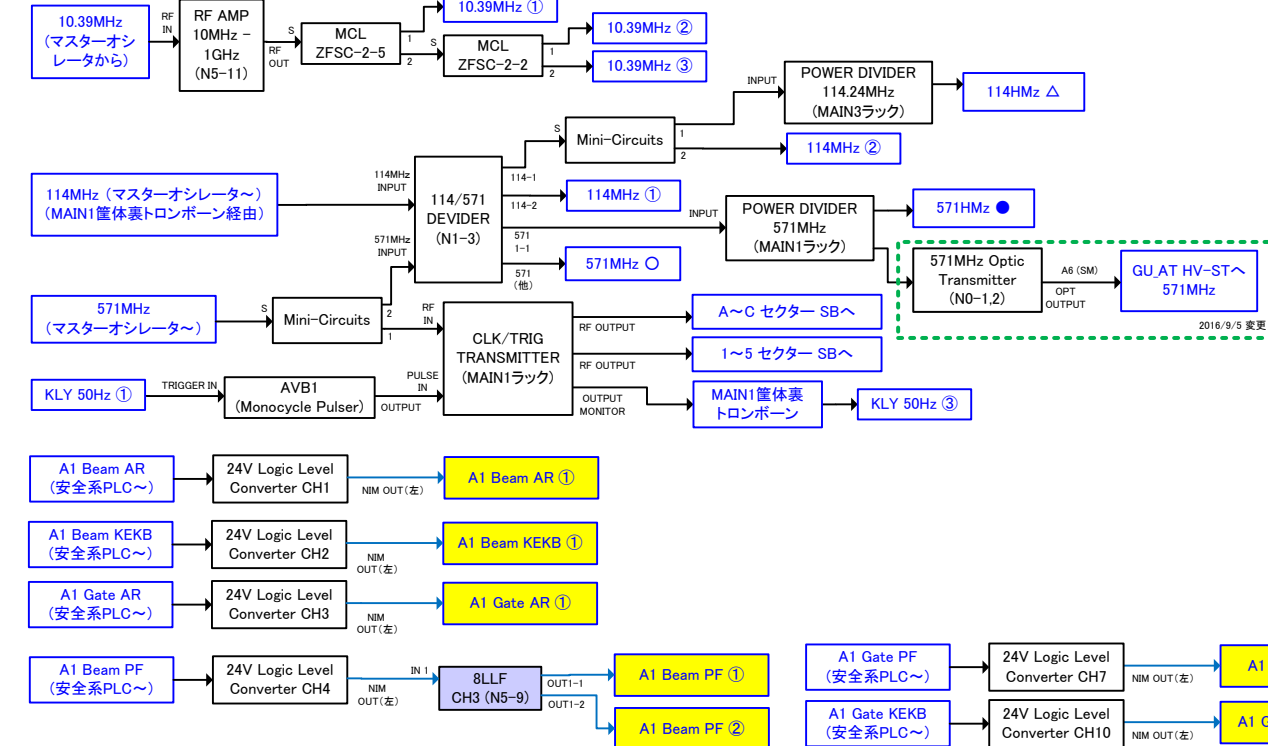

# Main Trigger Station 2018/01/30 更新

- 2006/03/15 作成
- 2015/05/25 更新
- 2015/11/24 更新
- 2016/09/28 更新
- 2016/10/12 更新
- 2016/11/24 更新
- 2017/01/27 更新
- 2017/02/08 更新
- 2017/04/05 更新
- 2017/09/05 更新
- 2017/11/20 更新
- 2018/01/19 更新
- 2018/01/30 更新

## TD4V撤去への変更箇所

## TRIPLE SYNC 導入への変更箇所