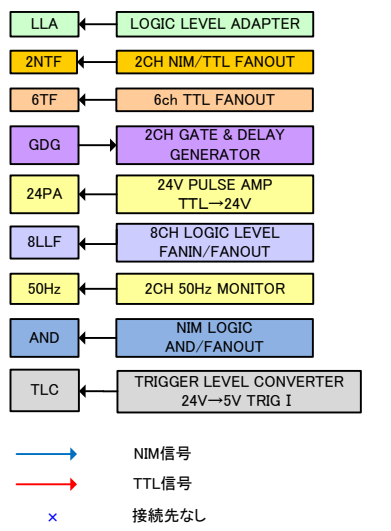

# Main Trigger Station 2018/01/30 更新

- 2006/03/15 作成
- 2015/05/25 更新
- 2015/11/24 更新
- 2016/09/28 更新
- 2016/10/12 更新
- 2016/11/24 更新
- 2017/01/27 更新
- 2017/02/08 更新
- 2017/04/05 更新
- 2017/09/05 更新
- 2017/11/20 更新
- 2018/01/19 更新
- 2018/01/30 更新

## TD4V撤去への変更箇所

## TRIPLE SYNC 導入への変更箇所