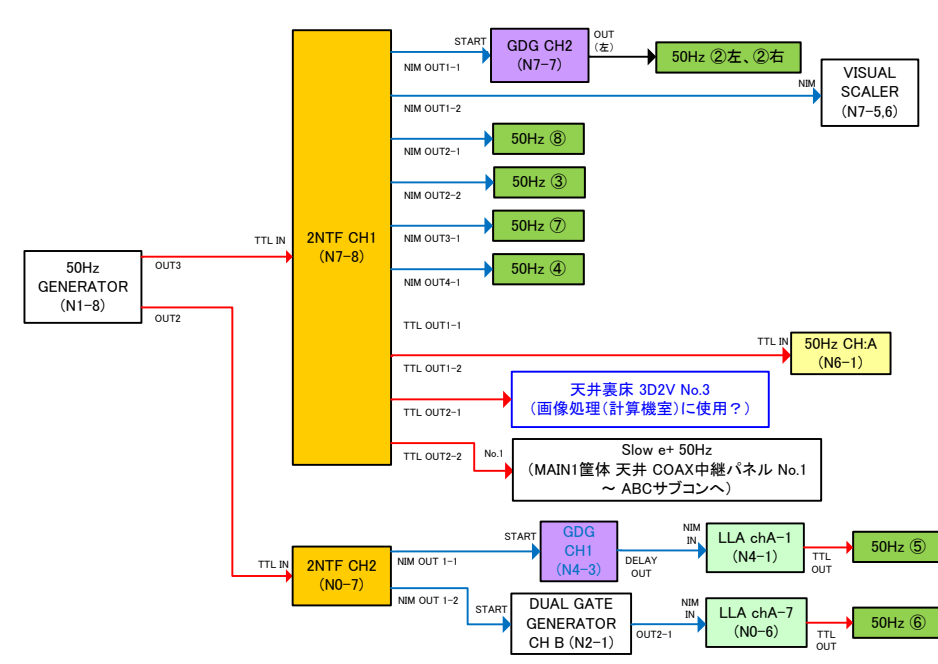

# Main Trigger Station 2018/01/30 更新

- 2006/03/15 作成
- 2015/05/25 更新
- 2015/11/24 更新
- 2016/09/28 更新
- 2016/10/12 更新
- 2016/11/24 更新
- 2017/01/27 更新
- 2017/02/08 更新
- 2017/04/05 更新
- 2017/09/05 更新
- 2017/11/20 更新
- 2018/01/19 更新
- 2018/01/30 更新

## TD4V撤去への変更箇所

## TRIPLE SYNC 導入への変更箇所