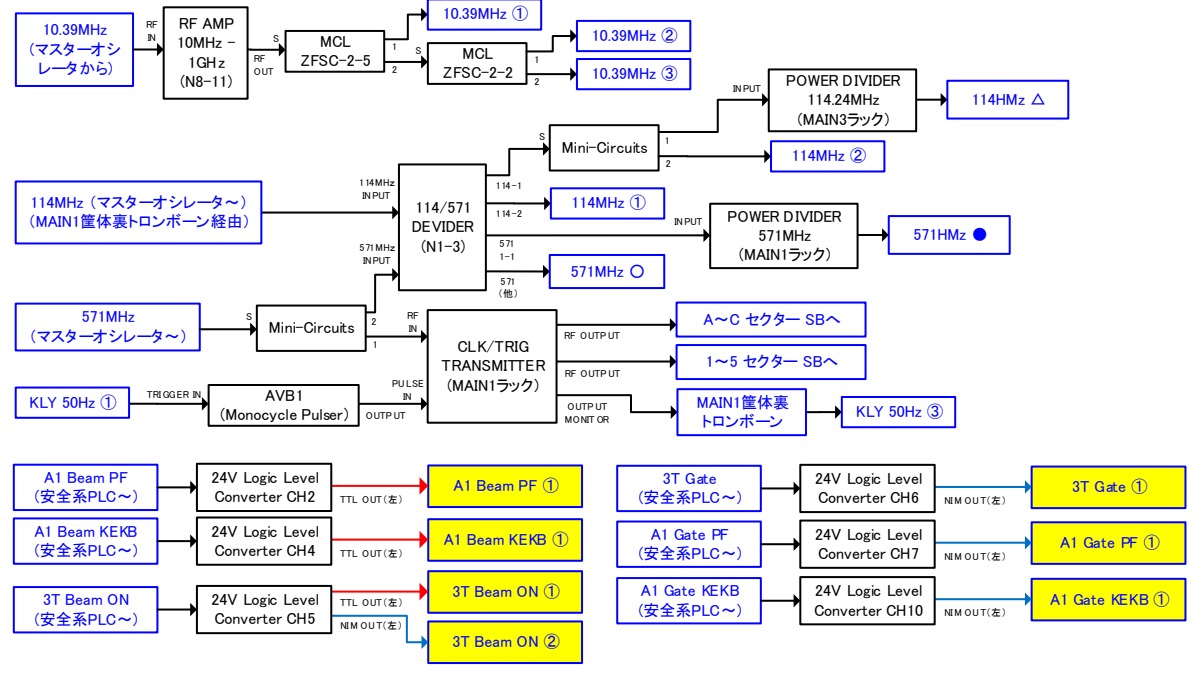

Main Trigger Station 2014/10/30更新

- 2006/03/15 作成
- 2006/12/26 N5系 更新
- 2007/01/04 N6系 追加
- 2007/05/02 更新
- 2010/07/15 更新
- 2011/03/03 更新
- 2012/02/07 更新
- 2012/06/01 更新
- 2012/07/19 更新
- 2012/08/30 更新
- 2012/12/27 更新
- 2013/04/19 更新
- 2013/10/10 更新
- 2014/10/30 更新

TD4V撤去への変更箇所
TRIPLE SYNC 導入への変更箇所