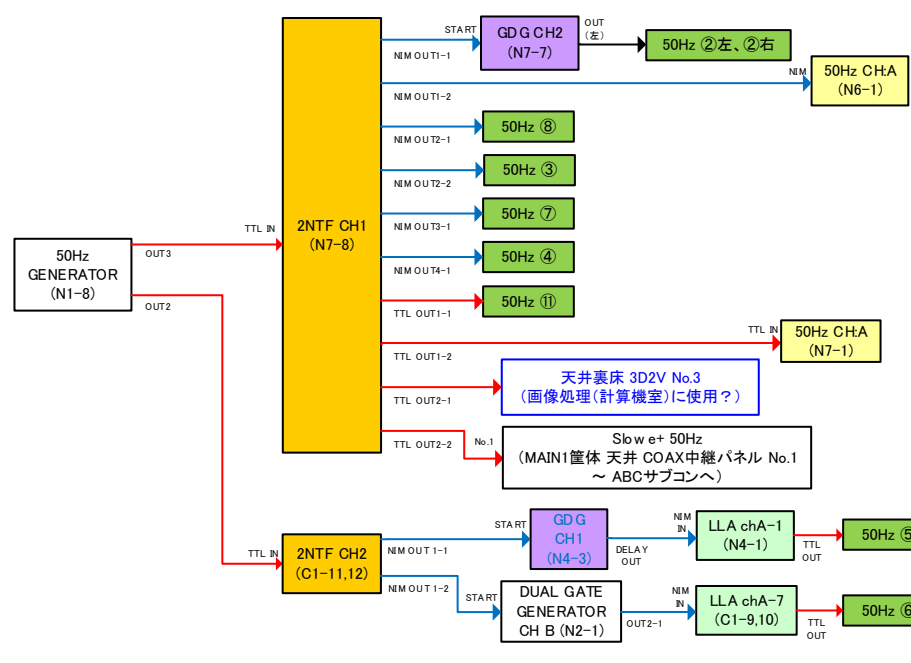

Main Trigger Station 2014/10/30更新

- 2006/03/15 作成
- 2006/12/26 N5系 更新
- 2007/01/04 N6系 追加
- 2007/05/02 更新
- 2010/07/15 更新
- 2011/03/03 更新
- 2012/02/07 更新
- 2012/06/01 更新
- 2012/07/19 更新
- 2012/08/30 更新
- 2012/12/27 更新
- 2013/04/19 更新
- 2013/10/10 更新
- 2014/10/30 更新

TD4V撤去への変更箇所
TRIPLE SYNC 導入への変更箇所